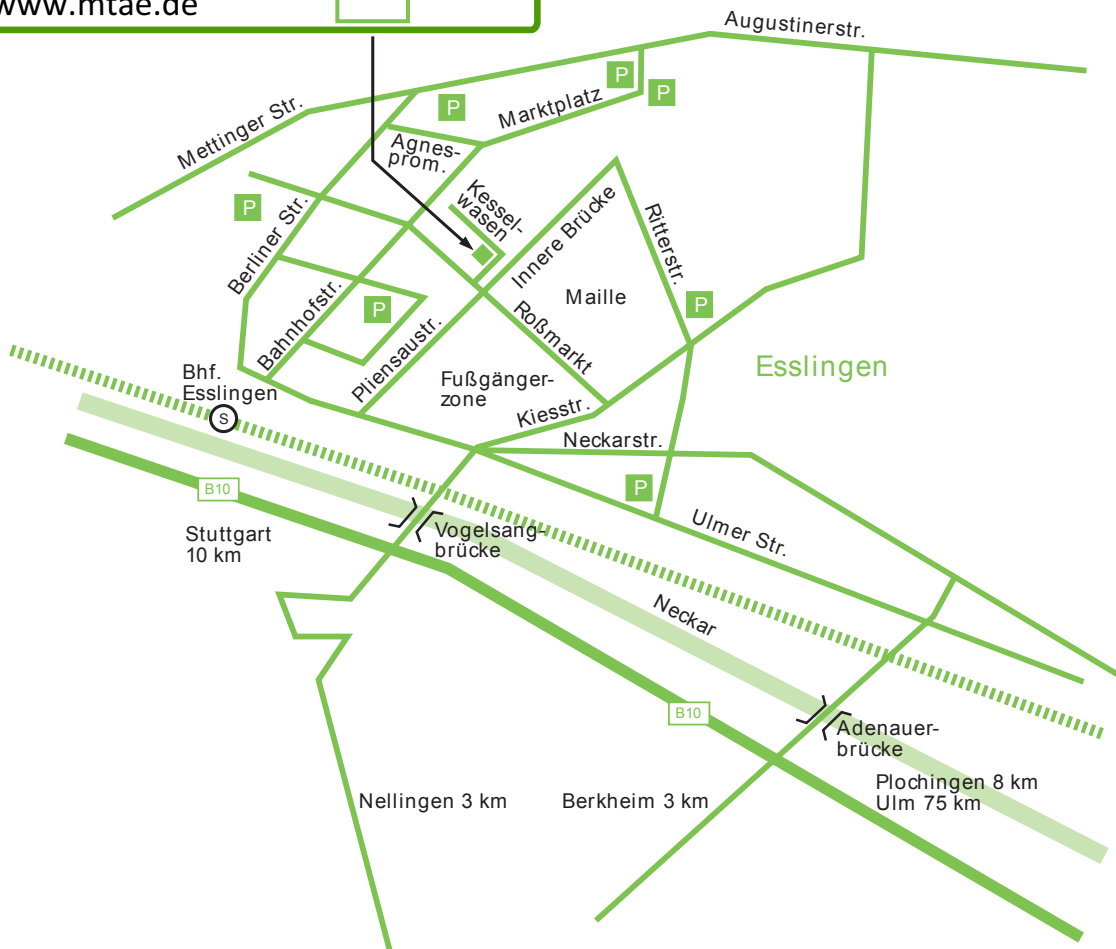

Medizinisch Technische Akademie
Kesselwasen 17
73728 Esslingen

www.mtae.de

M TAE